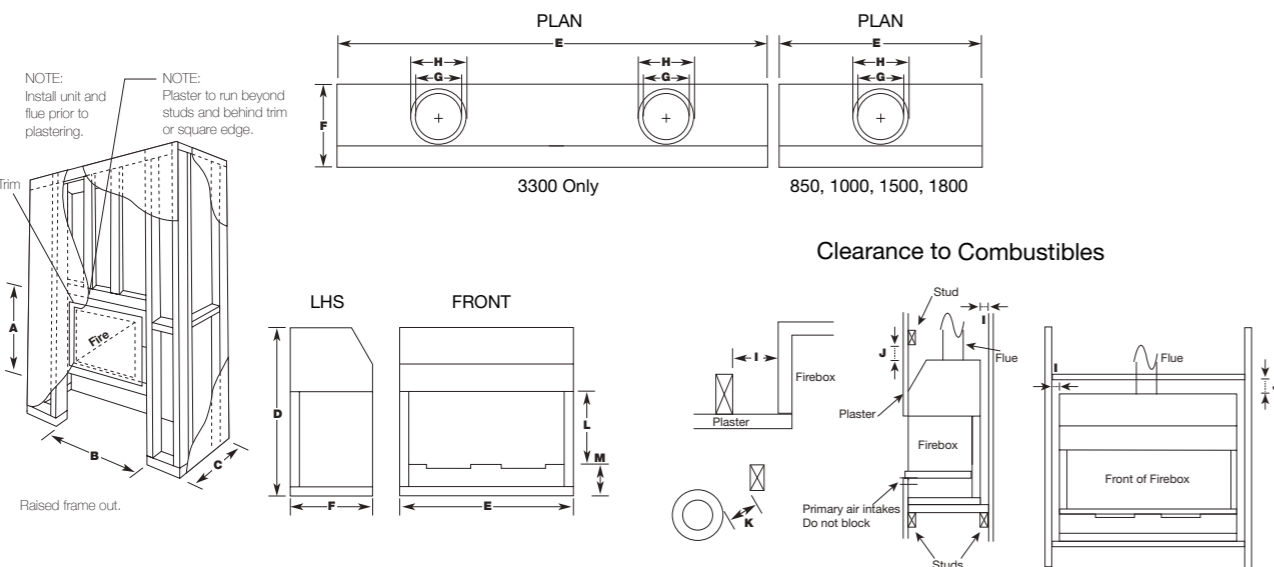

SIMPLICITY

	A	B	C	D	E	F	G	H	I	J	K	L	M	NG Mj/h	LP Mj/h	GPO REQ'D	VENTILATION
850	1020	1000	475	920	950	450	200	250	25	100	25	400	170	37	33	YES	32000mm2
1000	1020	1150	475	920	1100	450	250	300	25	100	25	400	170	39	34	YES	50000mm2
1500	1100	1650	475	1000	1600	450	300	350	25	100	25	330	170	55	48	YES	72000mm2
1800	1240	1950	475	1140	1900	450	300	350	25	100	25	330	170	60	48	YES	72000mm2
3300	1240	3450	475	1140	3400	450	300	350	25	100	25	330	170	120	96	YES	144000mm2